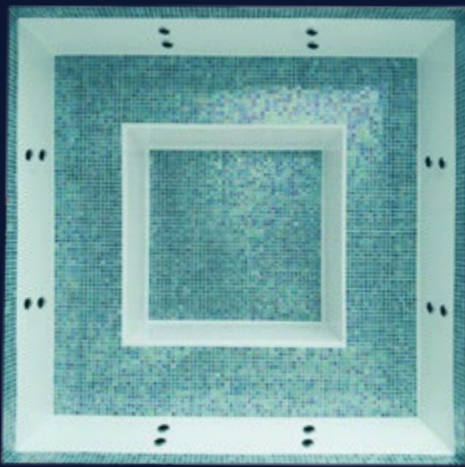

APOLO

8 PERSONAS | 16 JETS | 2.660 LITROS

Ⓢ Peso: 2.940kg Seco: 280 kg
📏 Medidas: 2.60 m x 2.60 m x 0.90 m

\$26.800.000

Colores
Spas

Blanco Gris

AURORA

5 PERSONAS | 10 JETS | 996 LITROS

Ⓢ Peso: 1220 Kg Seco: 125 Kg

📏 Medidas: 1.90 m x 0.80m

8 PERSONAS | 16 JETS | 1220 LITROS

Ⓢ Peso: 1403 Kg Seco: 134 Kg

📏 Medidas: 2.40 m x 0.88m

INCLUIDOS

Hidroterapia
(Acero inoxidable)

Filtro
desnatador