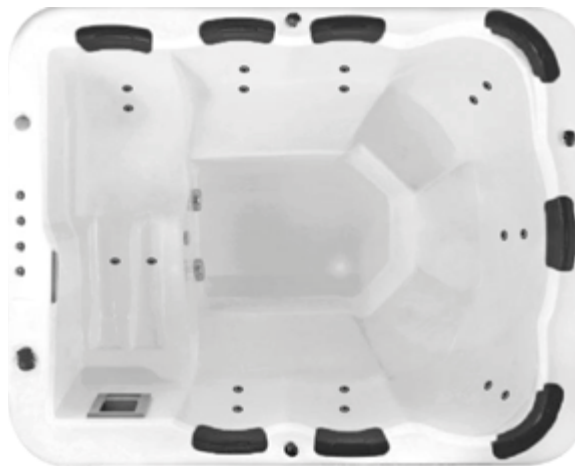

COLECCIÓN PRESTIGIO

SPA EMPOTRABLES

DISTRIBUIDORES AUTORIZADOS:

ARES

4 PERSONAS | 10 JETS | 1.350 LITROS

- Ⓢ Peso: 1.545kg Seco: 195 kg
- Ⓢ Medidas: 2 m x 1.80 m x 0.85 m
- Ⓢ Camas: 1
- Ⓢ Sillas: 3
- Ⓢ Salidas hidromasajes: 10

ARIAL

8 PERSONAS | 18 JETS | 2.050 LITROS

- Ⓢ Peso: 2.050 kg Seco: 260 kg
- Ⓢ Medidas: 2.70 m x 2.20 m x 0.95 m
- Ⓢ Camas: 1
- Ⓢ Sillas: 7
- Ⓢ Salidas hidromasajes: 18

ATLANTIS

6 PERSONAS | 14 JETS | 1.513 LITROS

- Ⓢ Peso: 1.545kg Seco: 195 kg
- Ⓢ Medidas: 2.24 m x 2.24 m x 0.85 m
- Ⓢ Camas: 1
- Ⓢ Sillas: 5
- Ⓢ Salidas hidromasajes: 14

EROS

9 PERSONAS | 22 JETS | 2.492 LITROS

- Ⓢ Peso: 2.492 kg Seco: 316 kg
- Ⓢ Medidas: 3.34 m x 2.20 m x 0.95 m
- Ⓢ Cama: 2
- Ⓢ Sillas: 7
- Ⓢ Salidas hidromasajes: 22

APOLO

8 PERSONAS | 16 JETS | 2.660 LITROS

Ⓢ Peso: 2.940kg Seco: 280 kg
📏 Medidas: 2.60 m x 2.60 m x 0.90 m

\$26.800.000

Colores
Spas

Blanco Gris

AURORA

5 PERSONAS | 10 JETS | 996 LITROS